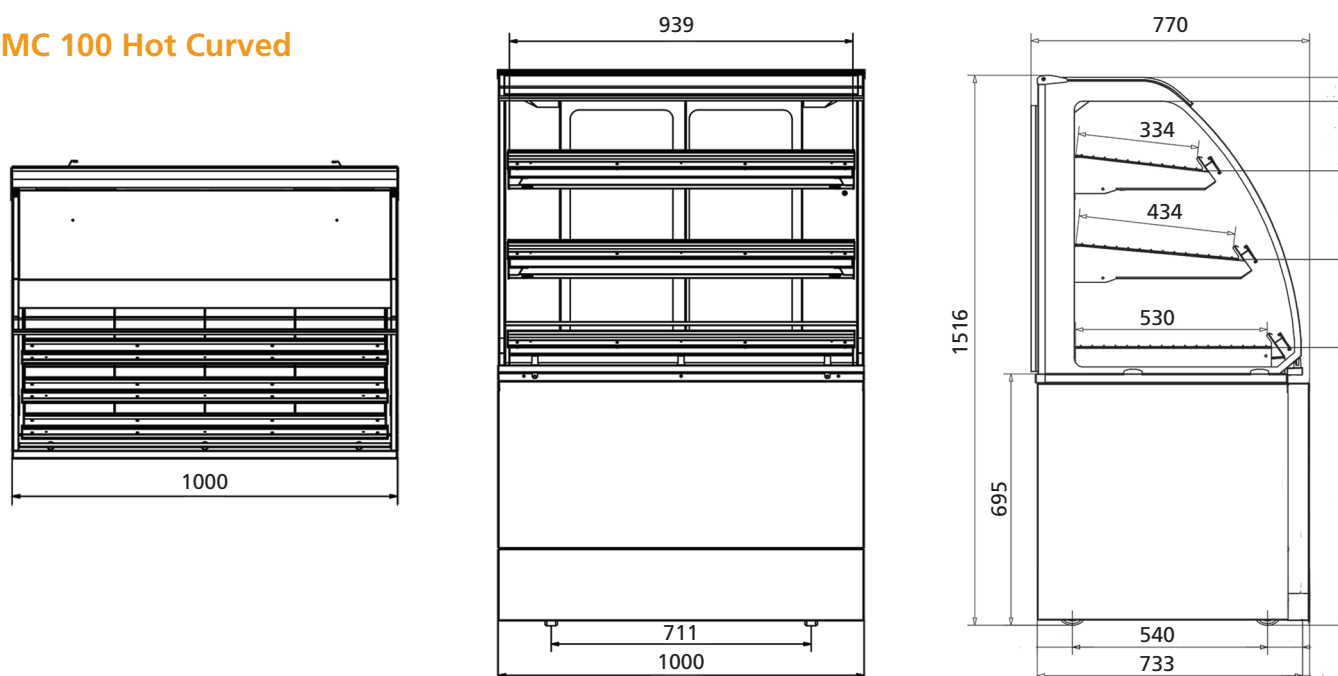

MC 100 Hot Curved

Spécifications et données techniques sont sujettes à modifications sans préavis.

Il s'agit d'illustrations simplifiées. Pour des informations techniques plus détaillées, veuillez consulter le manuel d'installation sur le site www.frijado.com.