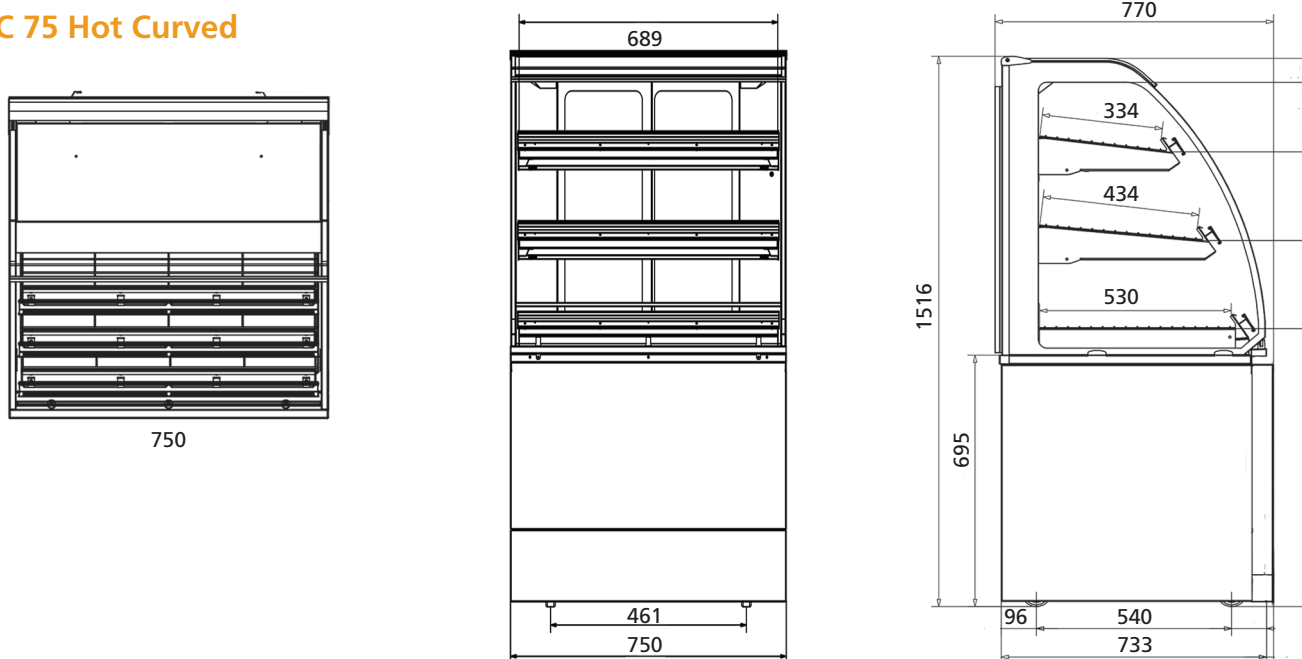

MC 75 Hot FS	MC 75 Hot SS	MC 100 Hot FS	MC 100 Hot SS
Largeur	750 mm	750 mm	1000 mm	1000 mm
Profondeur	770 mm	770 mm	770 mm	770 mm
Hauteur	1516 mm	1516 mm	1516 mm	1516 mm
Poids net	161 kg	156 kg	180 kg	175 kg
Poids brut	188 kg	182 kg	212 kg	206 kg
Tension	1N~ 230 V	1N~ 230 V	1N~ 230 V	1N~ 230 V
Fréquence	50 Hz	50 Hz	50 Hz	50 Hz
Alimentation	2.8 kW	2.9 kW	2.8 kW	3.0 kW

MC 75 Hot Curved