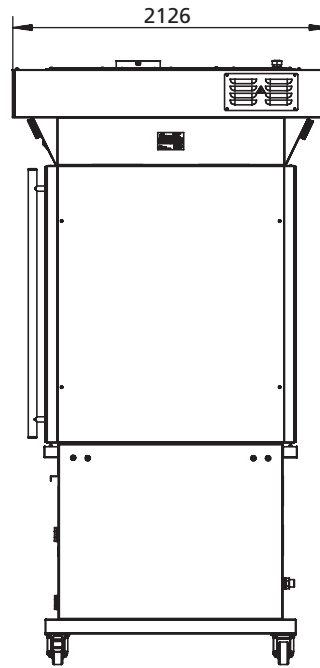

TDR 8 i auto-clean

Dimensions

Largeur	1050 mm
Profondeur	915 mm
Profondeur avec hotte	1079 mm
Hauteur	1800 mm
Hauteur avec hotte	2126 mm

Données techniques

Poids net	245 kg
Poids brut	285 kg
Tension	3N~ 400/230 V
Fréquence	50/60 Hz
Puissance	10.5 kW

Spécifications et données techniques sont sujettes à modifications sans préavis.

Il s'agit d'illustrations simplifiées. Pour des informations techniques plus détaillées, veuillez consulter le manuel d'installation sur le site www.frijado.com.