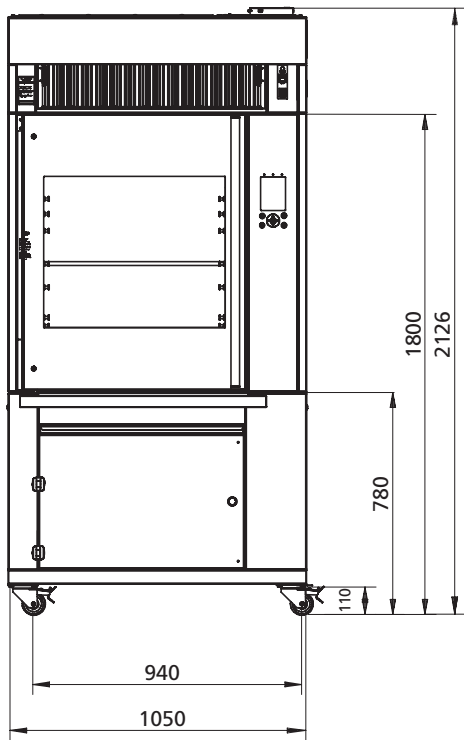

TDR 8 i auto-clean

Dimensions

Largeur	1050 mm
Profondeur	915 mm
Profondeur avec hotte	1079 mm
Hauteur	1800 mm
Hauteur avec hotte	2126 mm

Données techniques

Poids net	245 kg
Poids brut	285 kg
Tension	3N~ 400/230 V
Fréquence	50/60 Hz
Puissance	10.5 kW

Spécifications et données techniques sont sujettes à modifications sans préavis.

Il s'agit d'illustrations simplifiées. Pour des informations techniques plus détaillées, veuillez consulter le manuel d'installation sur le site www.frijado.com.