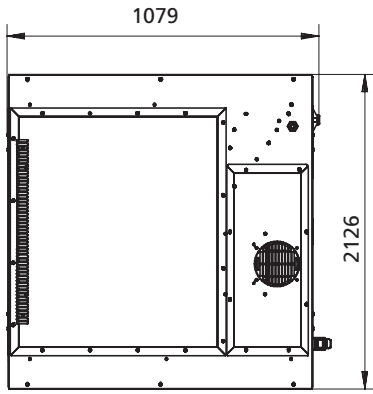

TDR 8 i auto-clean

Dimensions

Largeur	1050 mm
Profondeur	915 mm
Profondeur avec hotte	1079 mm
Hauteur	1800 mm
Hauteur avec hotte	2126 mm

Données techniques

Poids net	245 kg
Poids brut	285 kg
Tension	3N~ 400/230 V
Fréquence	50/60 Hz
Puissance	10.5 kW

Spécifications et données techniques sont sujettes à modifications sans préavis.

Il s'agit d'illustrations simplifiées. Pour des informations techniques plus détaillées, veuillez consulter le manuel d'installation sur le site www.frijado.com.