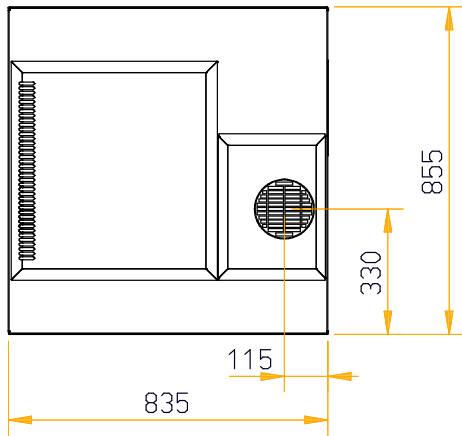

TDR 5 ventless hood