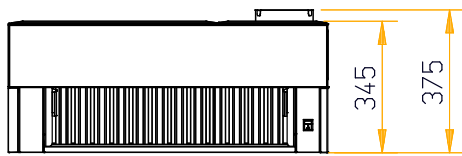

TDR 5 ventless hood