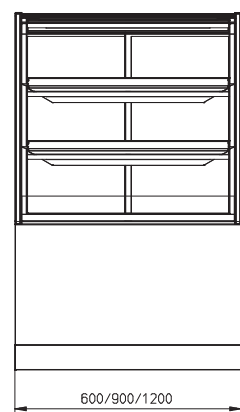

MCC 60-3 Hot self-serve	MCC 90-3 Hot self-serve	MCC 120-3 Hot self-serve
Breedte	600 mm	900 mm	1200 mm
Diepte	750 mm	750 mm	750 mm
Hoogte op onderstel	1420 mm	1420 mm	1420 mm
Hoogte drop-in boven werkblad	840 mm	840 mm	840 mm
Voltage	1N~ 230V	1N~ 230V	3N~ 400 / 230V
Frequentie	50/60 Hz	50/60 Hz	50/60 Hz
Vermogen	2,1 kW	3,01 kW	4,01 kW

MCC Hot self-serve op onderstel

Solid back

Pass-through