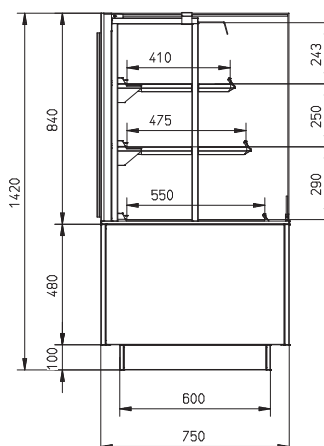

MCC 60-3 Hot self-serve	MCC 90-3 Hot self-serve	MCC 120-3 Hot self-serve
Breedte	600 mm	900 mm	1200 mm
Diepte	750 mm	750 mm	750 mm
Hoogte op onderstel	1420 mm	1420 mm	1420 mm
Hoogte drop-in boven werkblad	840 mm	840 mm	840 mm
Voltage	1N~ 230V	1N~ 230V	3N~ 400 / 230V
Frequentie	50/60 Hz	50/60 Hz	50/60 Hz
Vermogen	2,1 kW	3,01 kW	4,01 kW

MCC Hot self-serve op onderstel

Solid back

Pass-through