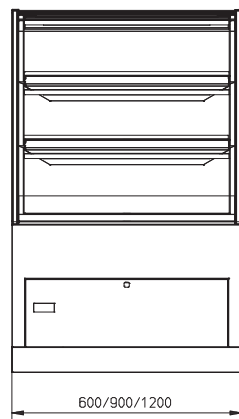

MCC 60-3 Hot self-serve	MCC 90-3 Hot self-serve	MCC 120-3 Hot self-serve
Breedte	600 mm	900 mm	1200 mm
Diepte	750 mm	750 mm	750 mm
Hoogte op onderstel	1420 mm	1420 mm	1420 mm
Hoogte drop-in boven werkblad	840 mm	840 mm	840 mm
Voltage	1N~ 230V	1N~ 230V	3N~ 400 / 230V
Frequentie	50/60 Hz	50/60 Hz	50/60 Hz
Vermogen	2,1 kW	3,01 kW	4,01 kW

MCC Hot self-serve op onderstel

Solid back

Pass-through