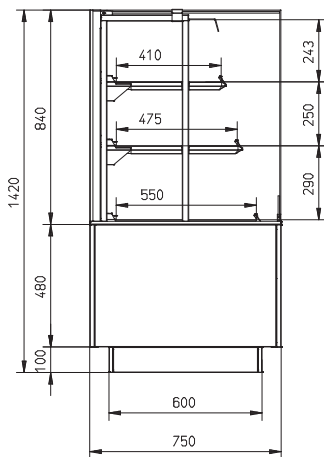

MCC 60-3 Hot self-serve	MCC 90-3 Hot self-serve	MCC 120-3 Hot self-serve
Breedte	600 mm	900 mm	1200 mm
Diepte	750 mm	750 mm	750 mm
Hoogte op onderstel	1420 mm	1420 mm	1420 mm
Hoogte drop-in boven werkblad	840 mm	840 mm	840 mm
Voltage	1N~ 230V	1N~ 230V	3N~ 400 / 230V
Frequentie	50/60 Hz	50/60 Hz	50/60 Hz
Vermogen	2,1 kW	3,01 kW	4,01 kW

MCC Hot self-serve op onderstel

Solid back

Pass-through