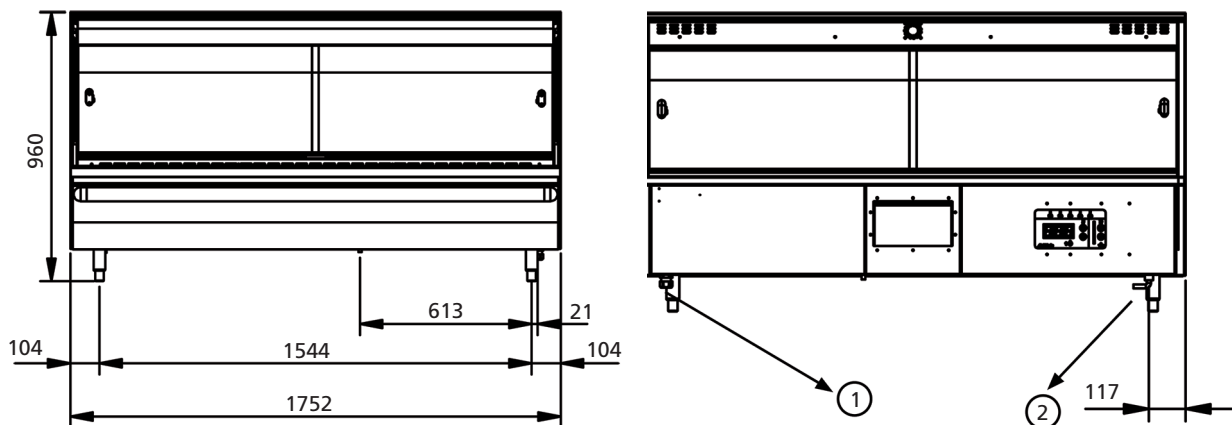

Hot Deli 5 Curved Full-Serve

Hot Deli Square

Panneau de commande Premium

Deux niveaux

	HD Essential	HD Premium	HD Self-Serve
Utilisation service intégral	■	■	
Utilisation self-service			■
Disponible avec vitre courbe ou carrée	■	■	■
Portes arrière à miroir coulissantes	■	■	■
Panneau de commande à trois boutons	■		■
Panneau de commande numérique		■	
4 niveaux d'humidité		■	
Alarme intégrée de niveau d'eau bas		■	
Chaleur rayonnante	■	■	■
Chaleur rayonnante à commande indépendante par section GN		■	
Vitre frontale à ressorts à gaz de levage	■	■	
Châssis de plaques de série	■	■	option
Plaque plate de série	option	option	■
Planche de découpe	option	option	option
Système de remplissage d'eau automatique		option	
Plaque de présentation à deux niveaux	option	option	option
Indicateur de température	option	option	option

	HD 5 Essential	HD 5 Premium	HD 5 Self-Serve
Largeur	1752 mm	1752 mm	1752 mm
Profondeur	1058 mm	1058 mm	1058 mm
Hauteur	960 mm	960 mm	960 mm
Hauteur sur support	1420 mm	1420 mm	1420 mm
Hauteur sur support bas	1300 mm	1300 mm	1300 mm
Poids net	217 kg	240 kg	217 kg
Poids brut	255 kg	282 kg	255 kg
Tension	3N~400/230 V	3N~400/230 V	3N~400/230 V
Fréquence	50/60 Hz	50/60 Hz	50/60 Hz
Alimentation	4,2 kW	5,1 kW	4,2 kW