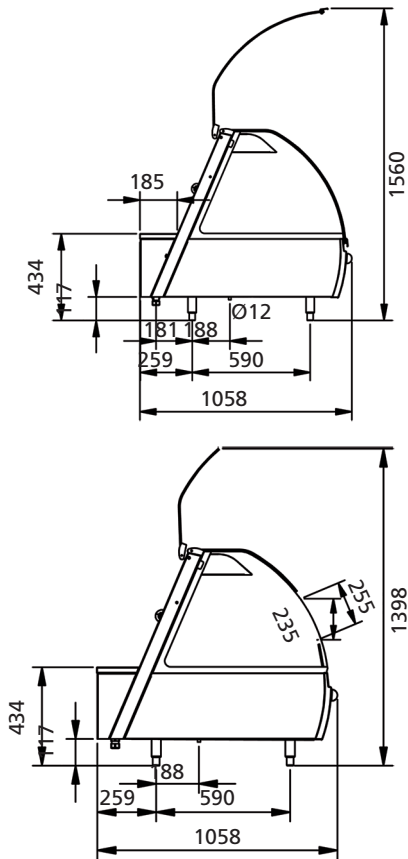

Vitrine appétissante

Hot Deli 5

Les merchandisers Hot Deli curved sont disponibles en 3, 4 et 5 tailles de plaques de cuisson GN. Il peut-être encastré dans des comptoirs en place ou installé sur un support au sol coordonné. Le Hot Deli peut également être associé au Cold Deli afin d'exposer vos produits alimentaires chauds et froids au sein d'un même design coordonné.

Hot Deli 5 Curved Full-Serve

Hot Deli Square

Panneau de commande Premium

Deux niveaux

	HD Essential	HD Premium	HD Self-Serve
Utilisation service intégral	■	■	
Utilisation self-service			■
Disponible avec vitre courbe ou carrée	■	■	■
Portes arrière à miroir coulissantes	■	■	■
Panneau de commande à trois boutons	■		■
Panneau de commande numérique		■	
4 niveaux d'humidité		■	
Alarme intégrée de niveau d'eau bas		■	
Chaleur rayonnante	■	■	■
Chaleur rayonnante à commande indépendante par section GN		■	
Vitre frontale à ressorts à gaz de levage	■	■	
Châssis de plaques de série	■	■	option
Plaque plate de série	option	option	■
Planche de découpe	option	option	option
Système de remplissage d'eau automatique		option	
Plaque de présentation à deux niveaux	option	option	option
Indicateur de température	option	option	option

	HD 5 Essential	HD 5 Premium	HD 5 Self-Serve
Largeur	1752 mm	1752 mm	1752 mm
Profondeur	1058 mm	1058 mm	1058 mm
Hauteur	960 mm	960 mm	960 mm
Hauteur sur support	1420 mm	1420 mm	1420 mm
Hauteur sur support bas	1300 mm	1300 mm	1300 mm
Poids net	217 kg	240 kg	217 kg
Poids brut	255 kg	282 kg	255 kg
Tension	3N~400/230 V	3N~400/230 V	3N~400/230 V
Fréquence	50/60 Hz	50/60 Hz	50/60 Hz
Alimentation	4,2 kW	5,1 kW	4,2 kW