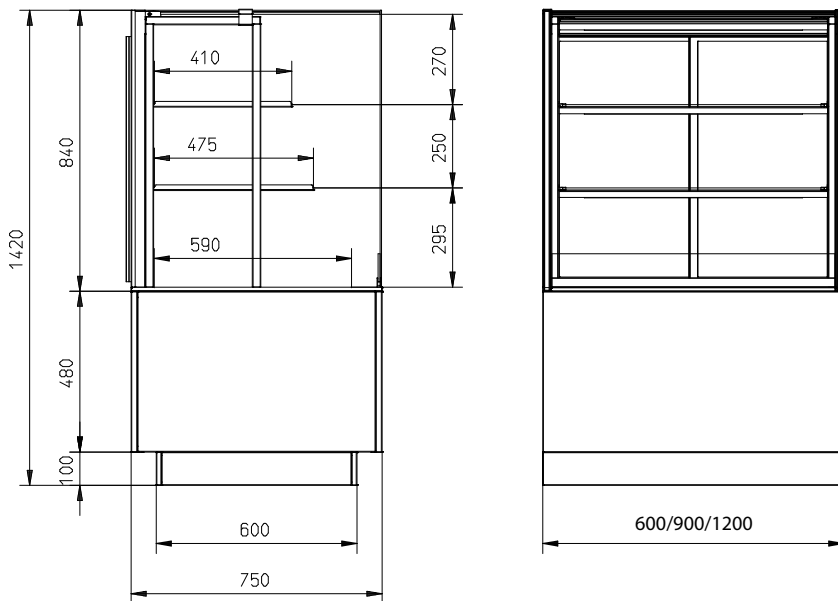

MCC 60-3 Ambient self-serve	MCC 90-3 Ambient self-serve	MCC 120-3 Ambient self-serve
Breite	600 mm	900 mm	1200 mm
Tiefe	750 mm	750 mm	750 mm
Höhe auf Gestell	1420 mm	1420 mm	1420 mm
Höhe Drop-in über Arbeitsfläche	840 mm	840 mm	840 mm
Netto-/Bruttogewicht	125 / 151 kg	155 / 187 kg	185 / 223 kg
Spannung	1N~ 230V	1N~ 230V	1N~ 230V
Frequenz	50/60 Hz	50/60 Hz	50/60 Hz
Leistung	0,02 kW	0,04 kW	0,05 kW
Max. Nennstrom	0.1 A	0.2 A	0.2 A
Elektrischer Anschluss	2-poliger Schuko-Stecker	2-poliger Schuko-Stecker	2-poliger Schuko-Stecker

* Länge Netzkabel ca. 1.5 m

MCC Ambient self-serve mit Unterbau