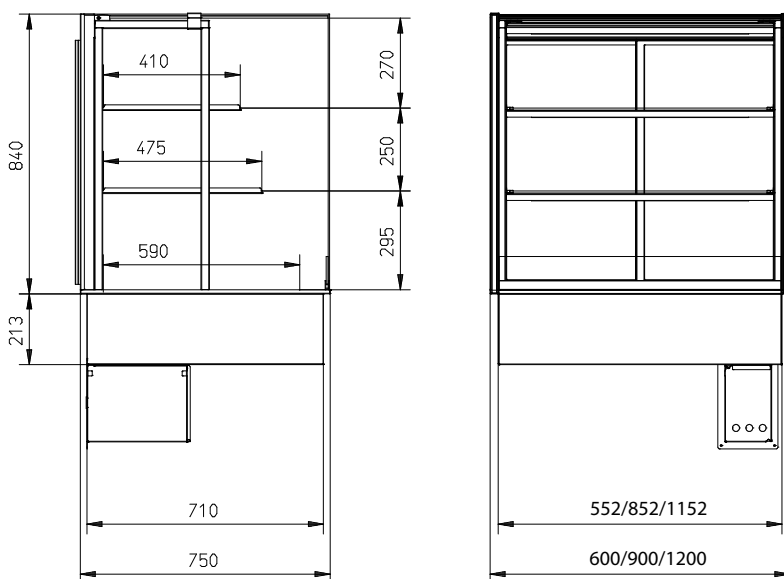

MCC Ambient self-serve Einbau

Spezifikationen und technische Daten können ohne Vorankündigung geändert werden.
Es handelt sich hierbei um Basiszeichnungen. Detailliertere technische Informationen finden Sie unter frijado.com.