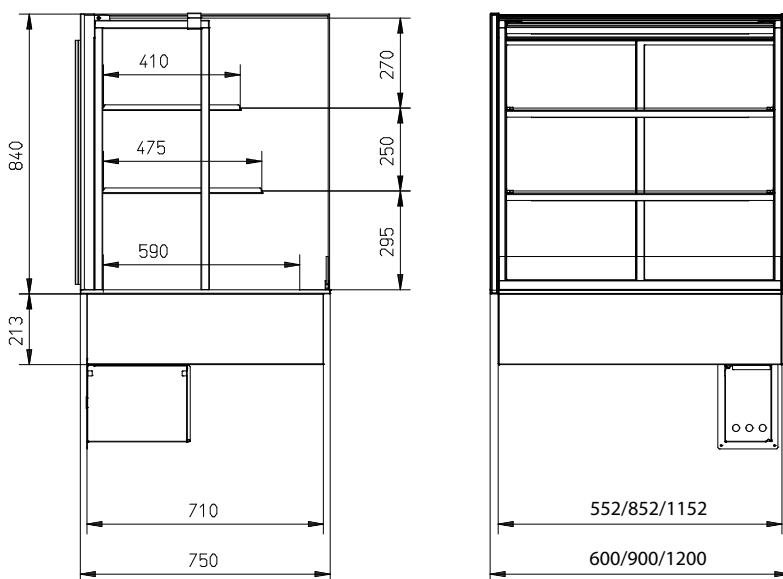

MCC Ambient SS empotrable

Las especificaciones y los datos técnicos están sujetos a modificaciones sin previo aviso.
Estos son los planos básicos. Para obtener información técnica más detallada, entre en frijado.com.