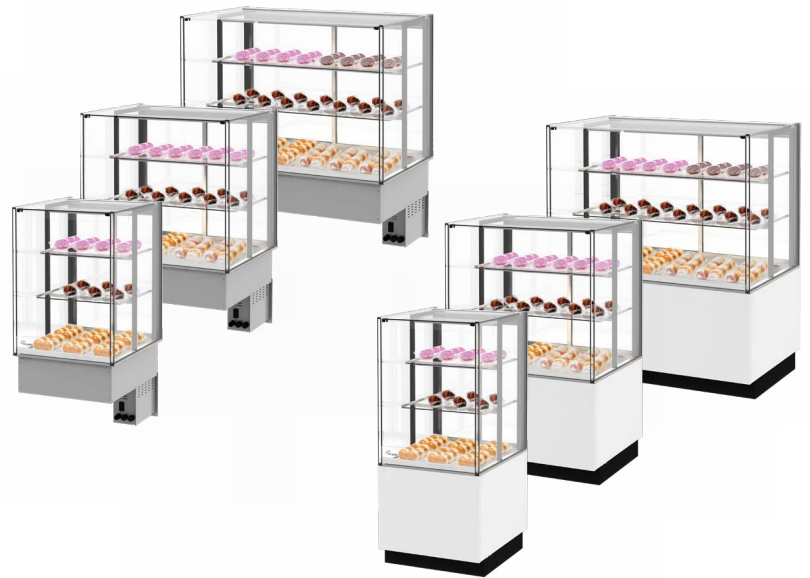

Obtenga lo mejor,
en todos los
aspectos

MCC Ambient self-serve
Vitrinas autoservicio
3 niveles

Las vitrinas de alimentos MCC de Fri-Jado le ofrecen lo mejor, en todos los aspectos

Máxima transparencia: la mejor visibilidad para la comida

Total Visibility

Gran capacidad en un espacio reducido que ahorra un valioso espacio en el suelo

Posibilidades y combinaciones ilimitadas con otros modelos MCC gracias al diseño modular

Mix & Match

Fabricado con un 99% de componentes reciclables en una fábrica que utiliza energía solar

Green Efficiency

MCC Ambient self-serve

Características

- Vitrina de alimentos autoservicio con tres niveles
- 600, 900 o 1200 mm de ancho
- Disponible con bastidor inferior o como modelo empotrable que puede integrarse en cualquier concepto de tienda
- Bastidor inferior disponible en cualquier color RAL
- Equipada con puertas correderas de cristal en el lado del operador
- Estantes transparentes delgados regulables en altura y ángulo
- Iluminación LED con reproducción de color natural en cada estante
- Superficie total de los estantes:
 - MCC 60-3: 0,74 m²
 - MCC 90-3: 1,18 m²
 - MCC 120-3: 1,62 m²

También disponible en la serie MCC

- MCC Ambient full serve
- MCC Hot self-serve
- MCC self-serve humidificada con puertas por el lado del cliente
- MCC Hot full serve humidificada
- MCC Cold self-serve
- MCC Cold self-serve con puertas por el lado del cliente
- MCC Cold full serve