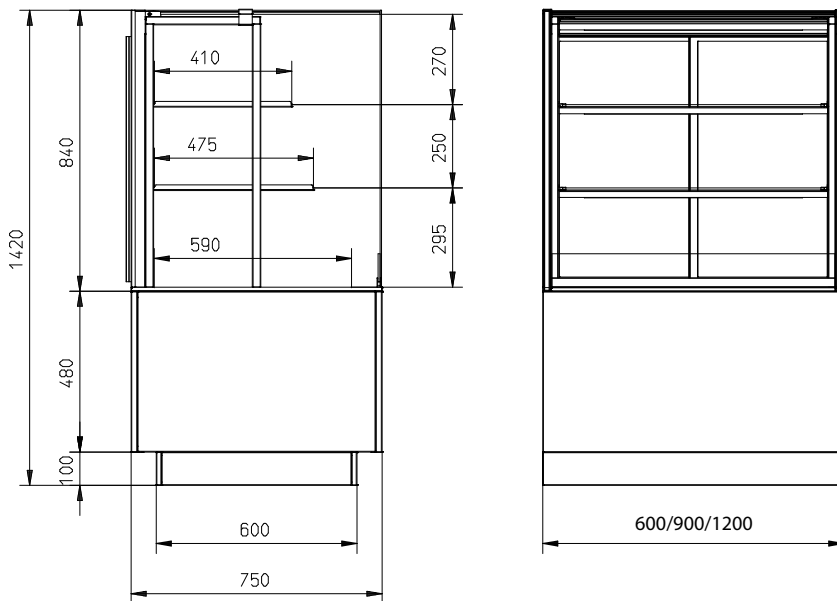

MCC 60-3 Ambient SS	MCC 90-3 Ambient SS	MCC 120-3 Ambient SS
Ancho	600 mm	900 mm	1200 mm
Profundidad	750 mm	750 mm	750 mm
Altura con soporte	1420 mm	1420 mm	1420 mm
Altura empotrable por encima de la encimera	840 mm	840 mm	840 mm
Peso neto / bruto	125 / 151 kg	155 / 187 kg	185 / 223 kg
Voltaje	1 N~ 230 V	1 N~ 230 V	1 N~ 230 V
Frecuencia	50/60 Hz	50/60 Hz	50/60 Hz
Potencia	0,02 kW	0,04 kW	0,05 kW
Máx. corriente nominal	0.1 A	0.2 A	0.2 A
Conexión eléctrica*	enchufe de 2 polos con puesta a tierra	enchufe de 2 polos con puesta a tierra	enchufe de 2 polos con puesta a tierra

* Longitud del cable de alimentación aprox. 1.5 m

MCC Ambient SS con bastidor inferior